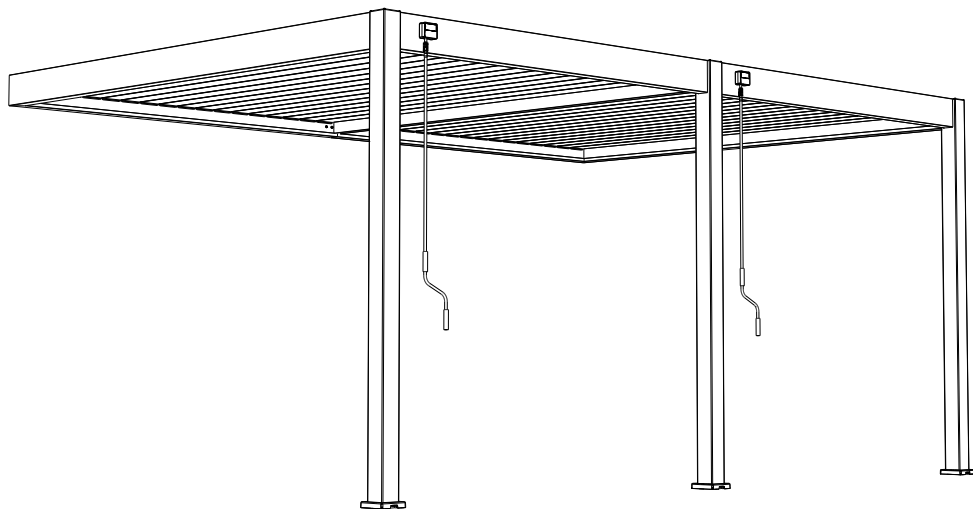

Installation Guide for Pergola 3.6m x 5.3m

Carton	RET	QTY		REF	QTY		REF	QTY
1/6	AO	2		AO-1	1		IO	3
	JO	3		TO	12		XO-1	12
2/6	BO	2		BO-3	1		BO-4	1
	CO-1	1		CO-2	1		EO	1
	FO	2		HO	2		NO	2
	LO-2	2		LO-3	1		OO	2
	PO	2		QO	12		QO-1	2
	RO	12		SO	68		TO-1	12
	UO	100		UO-1	34		VO	102
	WO-1	18		XO	66		XO-2	68
	YO	6		ZO-1	1		ZO-2	1
	ZO-3	1		ZO-4	1		ZO-5	1
	ZO-6	1		ZO-7	1		ZO-8	1
3/6	GO	7		KO	2		LO	32
	LO-1	34		MO	66		WO	276
4/6	GO	9						
5/6	GO	9						
6/6	GO	9						

REF	PICTURE	QTY
A0		2PCS
A0-1		1PCS
B0		2PCS
B0-3		1PCS
B0-4		1PCS
C0-1		1PCS
C0-2		1PCS
E0		1PCS
F0		2PCS
G0		34PCS
H0		2PCS

REF	PICTURE	QYT
IO		3PCS
JO		3PCS
KO		2PCS
LO		32PCS
LO-1		34PCS
LO-2		2PCS
LO-3		1PCS
MO		66PCS
NO		2PCS
OO		2PCS
PO		2PCS
QO		12PCS
QO-1		2PCS
RO		12PCS
SO		68PCS
TO	 10×80	12PCS
TO-1	 8×100	12PCS

REF	PICTURE	QYT
UO	 lock nut	100PCS
UO-1	 plastic nut	34PCS
VO		102PCS
WO	 4×16	276PCS
WO-1	 5×19	18PCS
XO	 6×40	66PCS
XO-1	 6×35	12PCS
XO-2	 6×20	34PCS
YO	 6×45	6PCS
ZO-1	 4mm	1PCS
ZO-2	 4mm	1PCS
ZO-3	 6mm	1PCS
ZO-4	 6mm	1PCS
ZO-5	 10mm	1PCS
ZO-6	 T20	1PCS
ZO-7		1PCS
ZO-8		1PCS