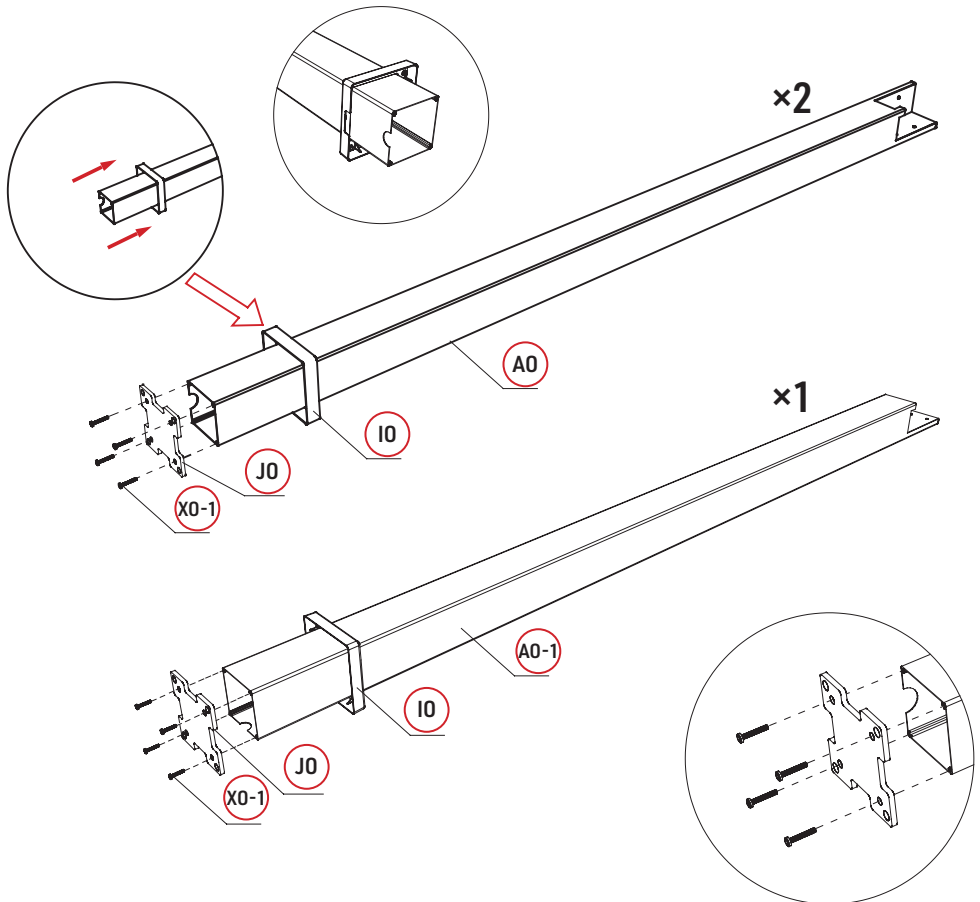

Installation Guide for Pergola 3.6m x 5.3m

Carton	RET	QTY		REF	QTY		REF	QTY
1/6	AO	2		AO-1	1		IO	3
	JO	3		TO	12		XO-1	12
2/6	BO	2		BO-3	1		BO-4	1
	CO-1	1		CO-2	1		EO	1
	FO	2		HO	2		NO	2
	LO-2	2		LO-3	1		OO	2
	PO	2		QO	12		QO-1	2
	RO	12		SO	68		TO-1	12
	UO	100		UO-1	34		VO	102
	WO-1	18		XO	66		XO-2	68
	YO	6		ZO-1	1		ZO-2	1
	ZO-3	1		ZO-4	1		ZO-5	1
	ZO-6	1		ZO-7	1		ZO-8	1
3/6	GO	7		KO	2		LO	32
	LO-1	34		MO	66		WO	276
4/6	GO	9						
5/6	GO	9						
6/6	GO	9						

REF	PICTURE	QTY
A0		2PCS
A0-1		1PCS
B0		2PCS
B0-3		1PCS
B0-4		1PCS
C0-1		1PCS
C0-2		1PCS
E0		1PCS
F0		2PCS
G0		34PCS
H0		2PCS

REF	PICTURE	QYT
IO		3PCS
JO		3PCS
KO		2PCS
LO		32PCS
LO-1		34PCS
LO-2		2PCS
LO-3		1PCS
MO		66PCS
NO		2PCS
OO		2PCS
PO		2PCS
QO		12PCS
QO-1		2PCS
RO		12PCS
SO		68PCS
TO	 10×80	12PCS
TO-1	 8×100	12PCS

REF	PICTURE	QYT
UO	 lock nut	100PCS
UO-1	 plastic nut	34PCS
VO		102PCS
WO	 4×16	276PCS
WO-1	 5×19	18PCS
XO	 6×40	66PCS
XO-1	 6×35	12PCS
XO-2	 6×20	34PCS
YO	 6×45	6PCS
ZO-1	 4mm	1PCS
ZO-2	 4mm	1PCS
ZO-3	 6mm	1PCS
ZO-4	 6mm	1PCS
ZO-5	 10mm	1PCS
ZO-6	 T20	1PCS
ZO-7		1PCS
ZO-8		1PCS

ATTENTION!!!

Please open the louvers to vertical in winter and snowing weather to protect your pergola!

Tools Required for Installation

 **K0** ×2

×32

×34

×2

×34